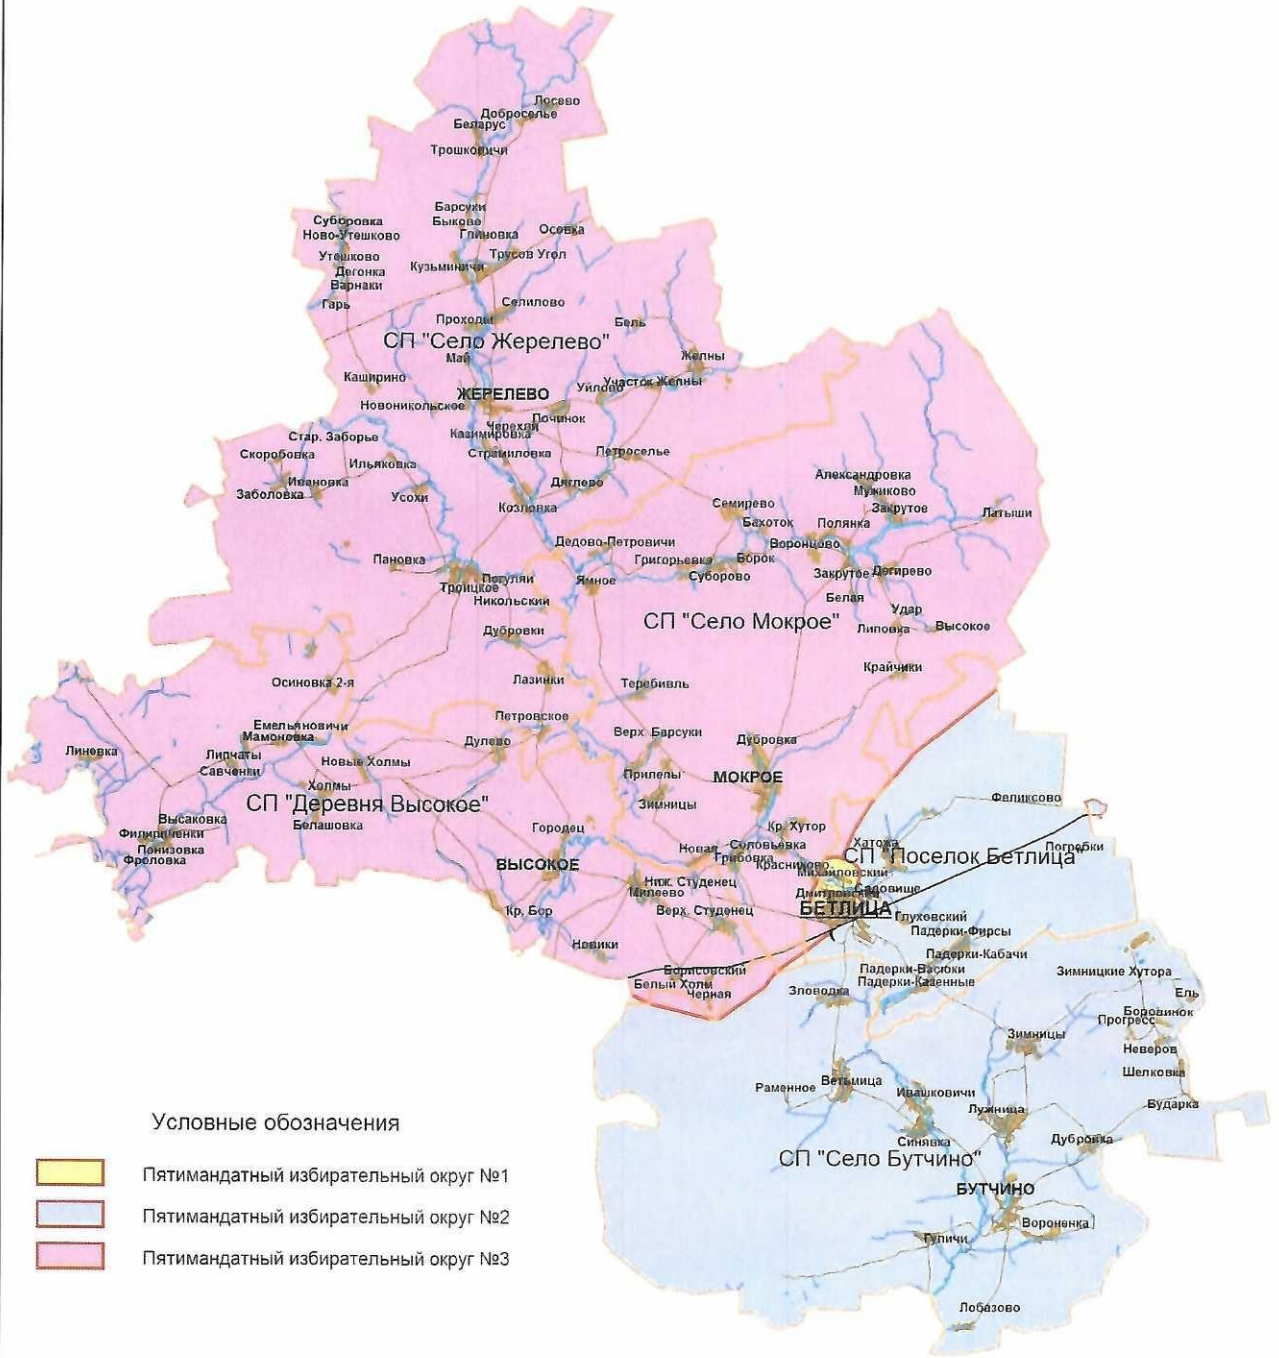

поселок Никольский (0)

населенные пункты сельского поселения " Село Мокрое" (648):

село Мокрое (220), село Закрутое(171);

деревни Грибовка (57), Красниково (7), Красный Хутор (18), Соловьевка(12), Борок (1), Григорьевка (15), Дедово-Петровичи (9), Суборово (23), Ямное (2), Александровка(11), Белая(0), Воронцово(3), Высокое(0), Дегирево(6), Закрутое(9), Латыши(0), Липовка(0), Мужиково(1), Полянка(0), Дубровка(14), Прилепы(10), Теревивль(4), Верхние Барсуки(1), Бахоток(1), Семирево(14), Зимницы(12), Новая(27), Крайчики (0), Удар (0).

населенные пункты сельского поселения " Деревня Высокое" (314):

деревни Мамоновка (52), Емельяновичи (36), Липчаты (9), Савченки (14), Новые Холмы (0), Холмы (1), Белашовка - Первая (0), Белашовка - Вторая (0), Понизовка - Первая (4), Понизовка - Вторая (0), Филиппченки (1), Высаковка (0), Фроловка (3), Линевка (0), Осиновка - Вторая (0), Милеево (93), Новики (1), Верхний Студенец (3), Нижний Студенец (6), Белый Холм (5), Черная (0), Дулево (0), Красный Бор (0), Высокое (72), Городец (14);

поселок Борисовский (0).

населенные пункты сельского поселения "Поселок Бетлица"(265):

улицы М. Горького (дома № 67,69,71,78) (23), Новосибирская (дома №23-70) (109), Циолковского (нечетные дома №19-45, дома № 46-78) (92);

дом №60 улицы Кирова (41)

Число избирателей: 1909

Графическое изображение схемы избирательных округов для проведения выборов депутатов Районного Собрания муниципального района "Кубышевский район"

КАЛУГАИНОФОРМТЕК