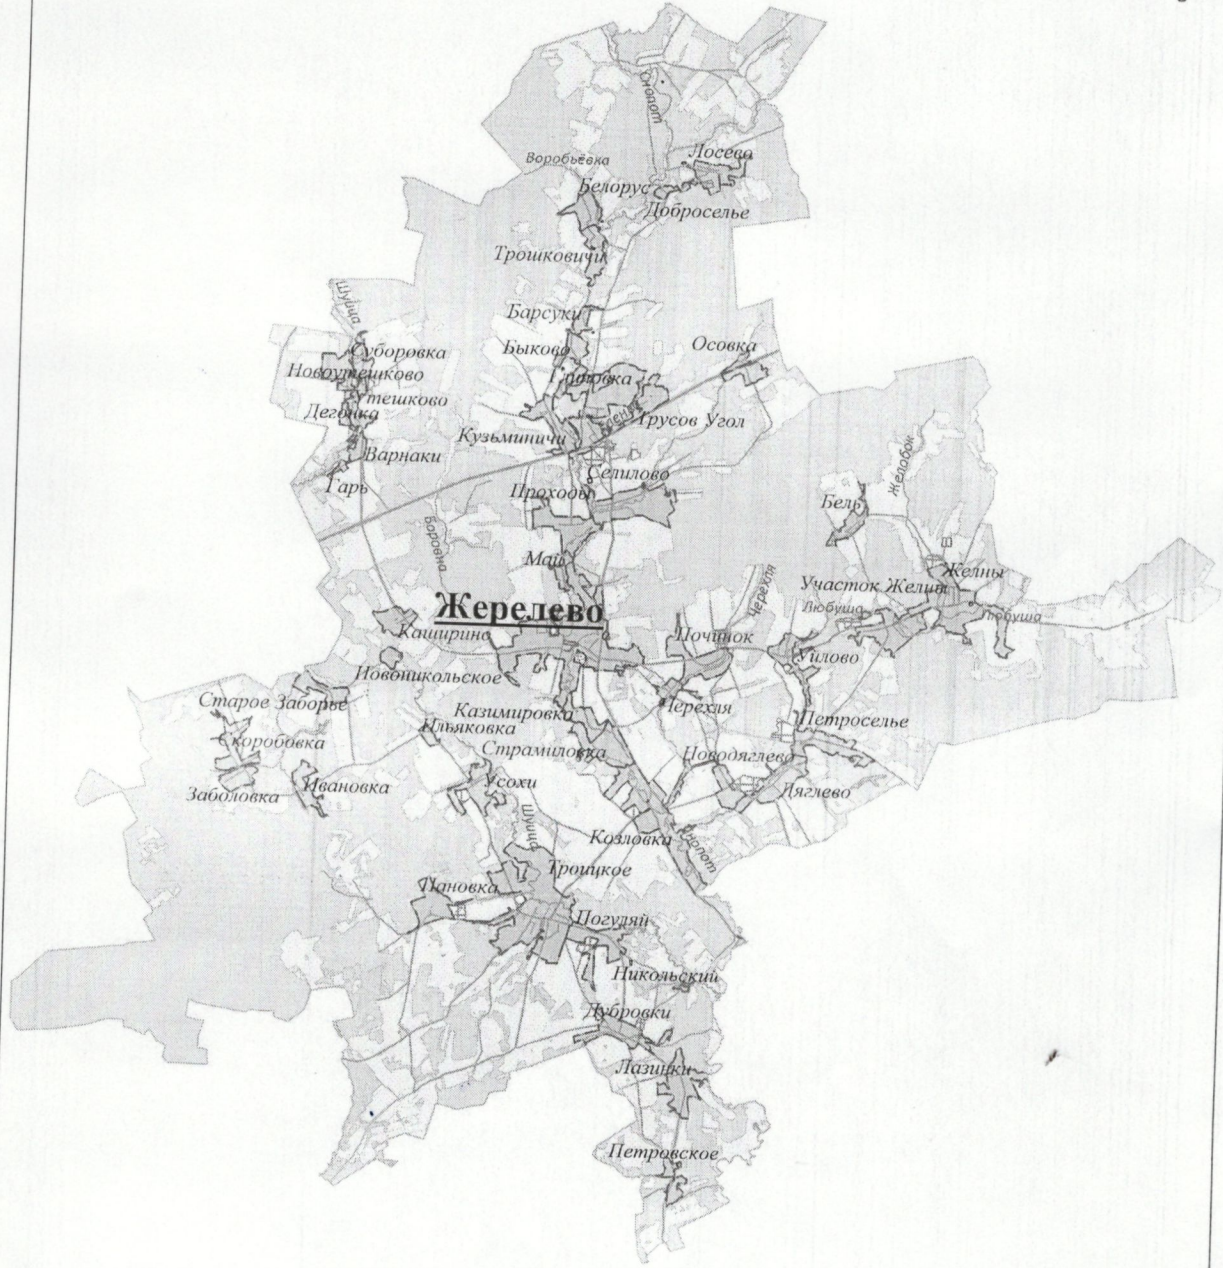

Изготовлено в ГБУ КО "КАЛУГАИНФОРМТЕХ"

ГБУ КО "Агентство информационных технологий КО"
Исполнитель: специалист 3-го территориального отдела Макаренков С.А.