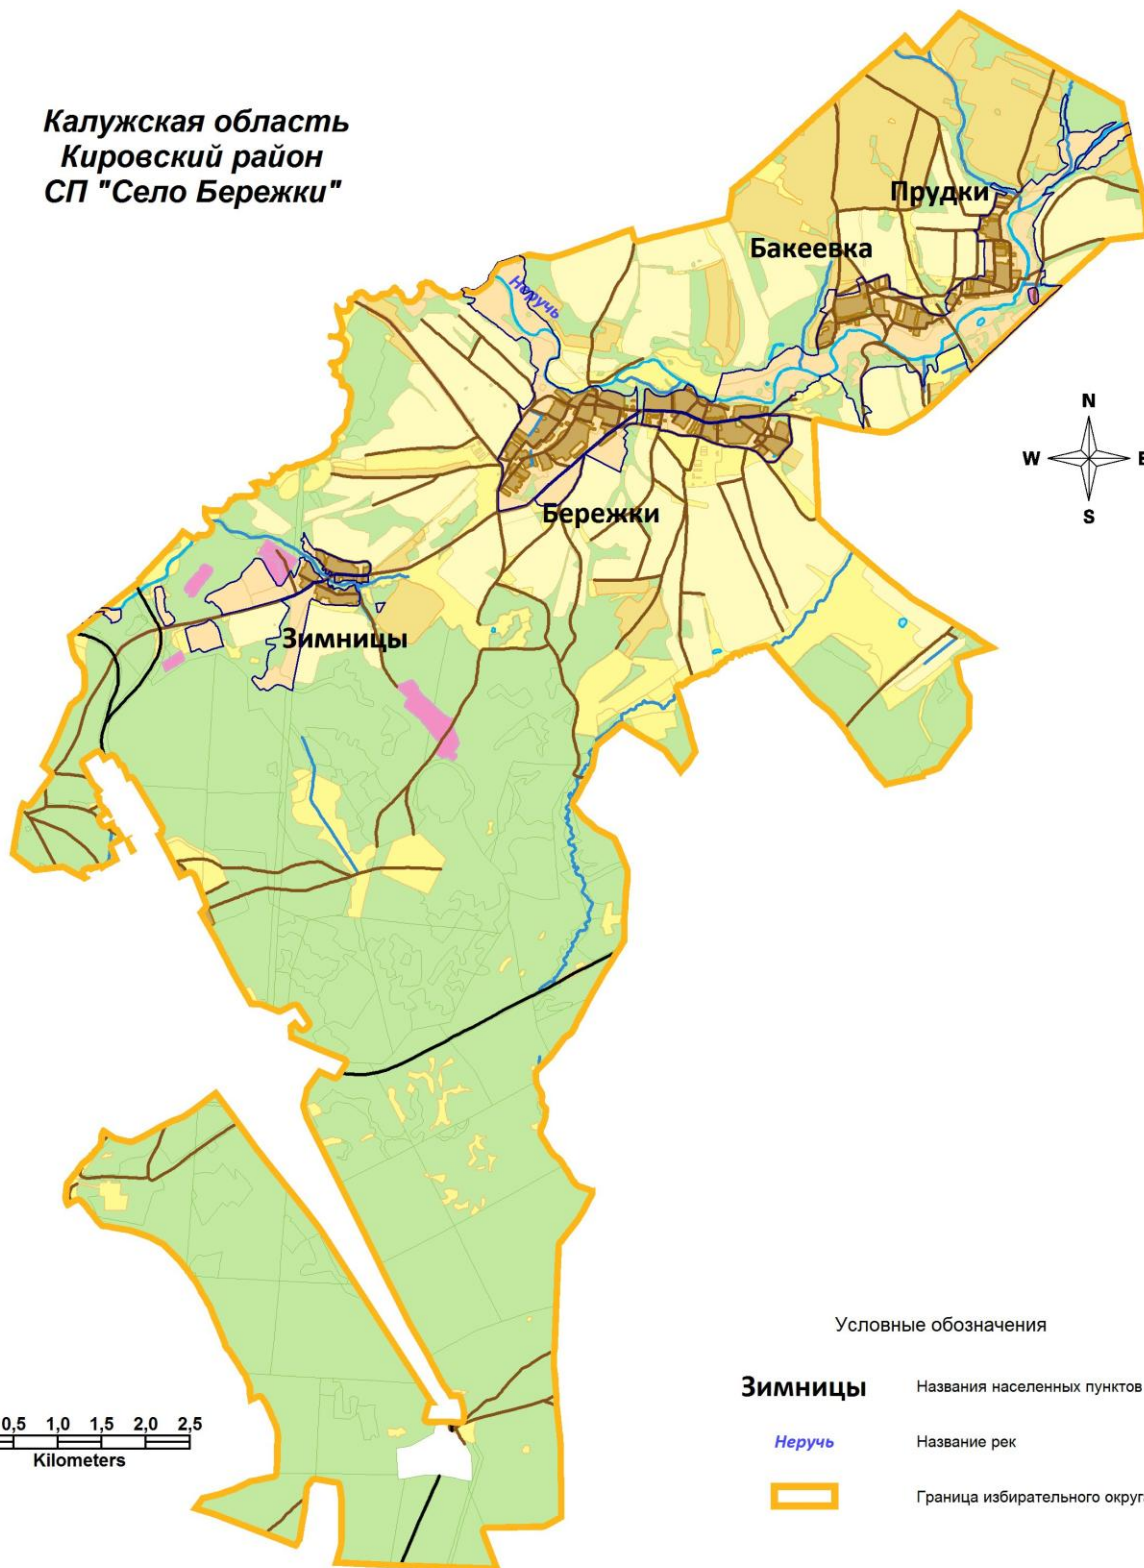

СЕЛЬСКАЯ ДУМА
муниципального образования «Сельское поселение
«Село Бережки» Кировского района

РЕШЕНИЕ

29.12.2014

№ 163

**Об утверждении схемы избирательного
округа для проведения выборов депутатов
Сельской Думы муниципального образования
«Сельское поселение «Село Бережки»**

Сельская Дума РЕШИЛА:

1. Утвердить схему избирательного округа для проведения выборов депутатов сельской Думы муниципального образования «Сельское поселения «Село Бережки» и ее графическое изображение сроком на 10 лет (приложения № 1, № 2).
2. Направить настоящее решение в территориальную избирательную комиссию Кировского района.
3. Настоящее решение вступает в силу после обнародования и подлежит размещению на официальном сайте муниципального района «Город Киров и Кировский район».

Границы избирательного округа:

Деревня Бакеевка, деревня Бережки, село Бережки, деревня Зимницы,
деревня Прудки.

Число избирателей: **345**

к решению сельской Думы

Графическое изображение схемы избирательного округа для проведения выборов депутатов сельской Думы Муниципального образования СП "Село Бережки".

Приложение №2 к решению территориальной избирательной комиссии Кировского района от _____ № _____

Калужская область
Кировский район
СП "Село Бережки"

Условные обозначения

- Зимницы** Названия населенных пунктов
- Неручь* Название рек
- Граница избирательного округа